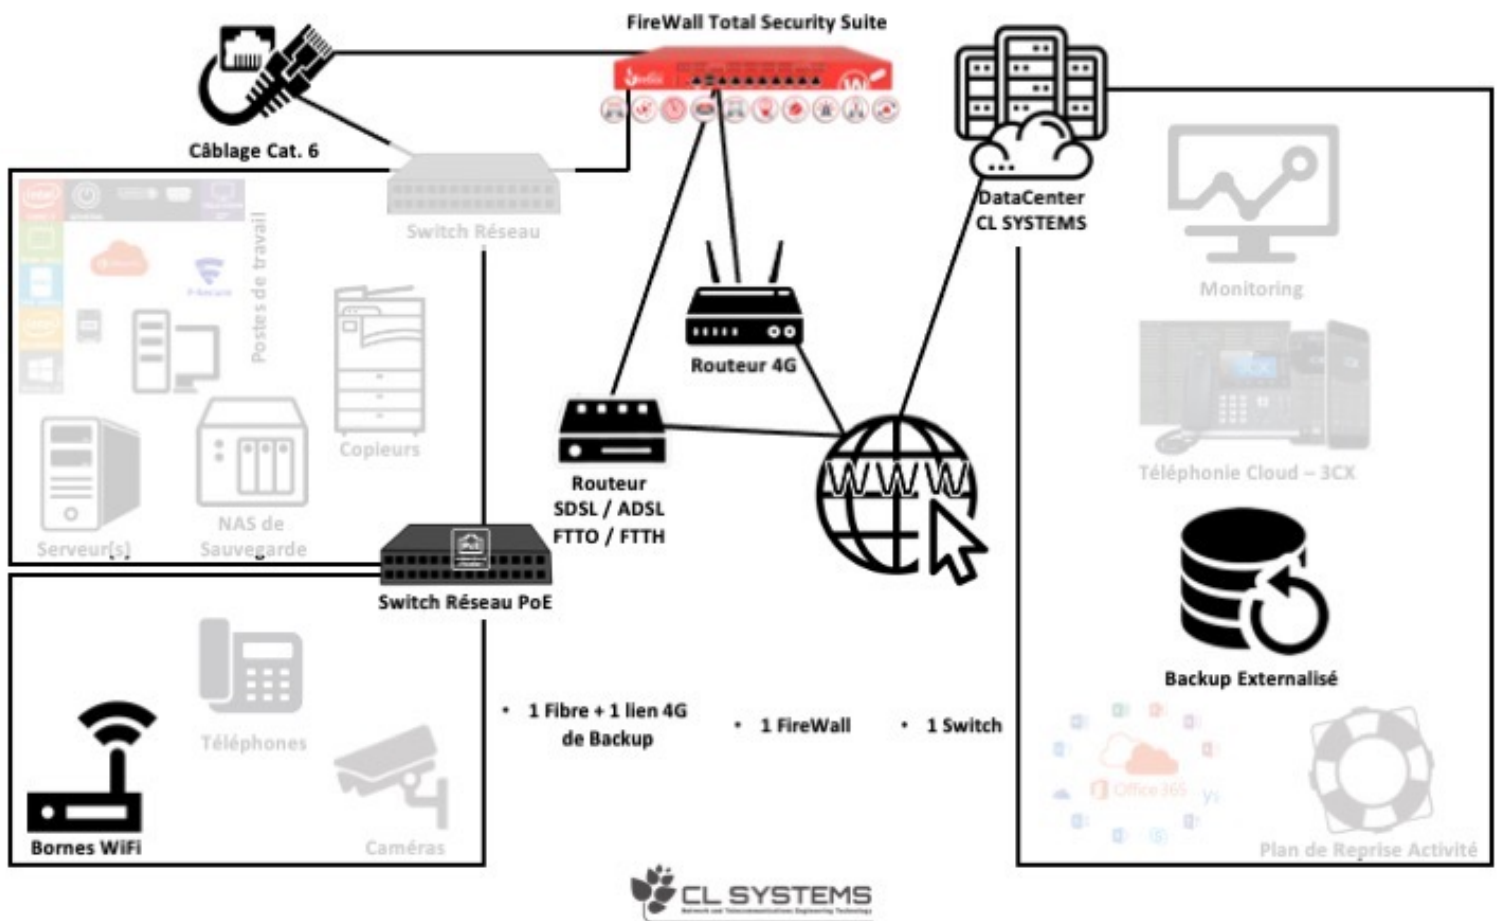

# Votre Infrastructure Informatique selon CL SYSTEMS

## Votre environnement WiFi

<b>Objectif du projet</b>	<ul style="list-style-type: none"> <li>Déploiement bornes WiFi NEBULA managées dans le CLOUD</li> </ul>
<b>Prérequis</b>	<ul style="list-style-type: none"> <li>Connexion Internet</li> <li>Câblage Cat. 6 correctement étiqueté</li> <li>Switch PoE</li> <li>1 prise réseau dédiée</li> </ul>
<b>Ressource</b>	<ul style="list-style-type: none"> <li>/</li> </ul>
<b>Planification</b>	<ul style="list-style-type: none"> <li>Hors prérequis : 1 heure en atelier</li> </ul>