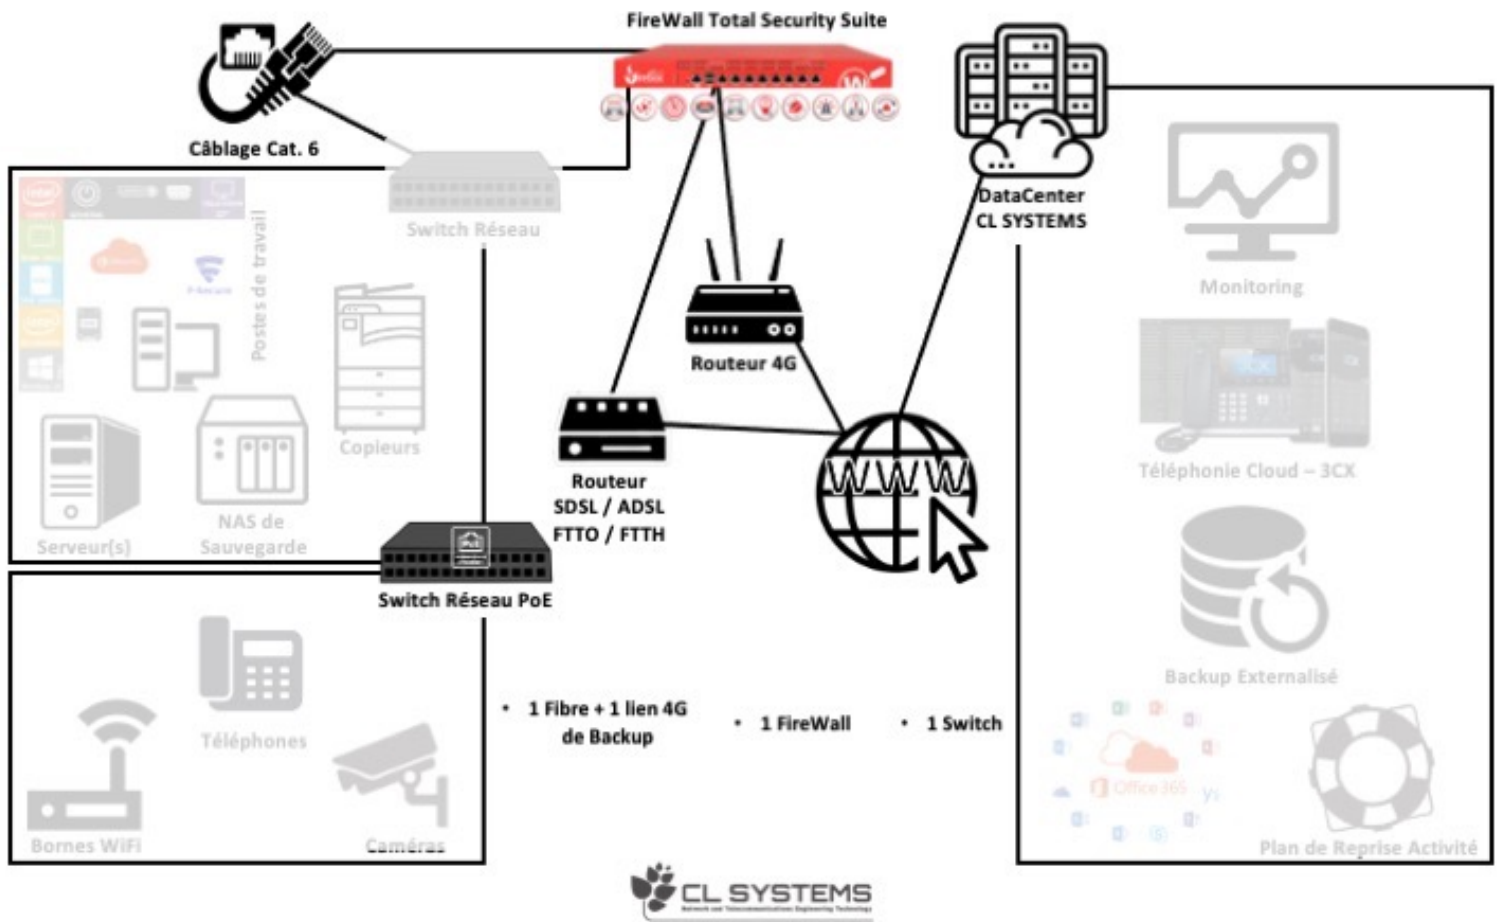

# Votre Infrastructure Informatique selon CL SYSTEMS

## Votre infrastructure Câblage

<b>Objectif du projet</b>	<ul style="list-style-type: none"> <li>• Permettre le déploiement de solutions réseaux</li> </ul>
<b>Prérequis</b>	<ul style="list-style-type: none"> <li>• Arrivées Liaisons Internet dans la baie</li> <li>• Baie Informatique</li> </ul>
<b>Ressource</b>	<ul style="list-style-type: none"> <li>• /</li> </ul>
<b>Planification</b>	<ul style="list-style-type: none"> <li>• Hors prérequis : 1 heure en atelier</li> </ul>